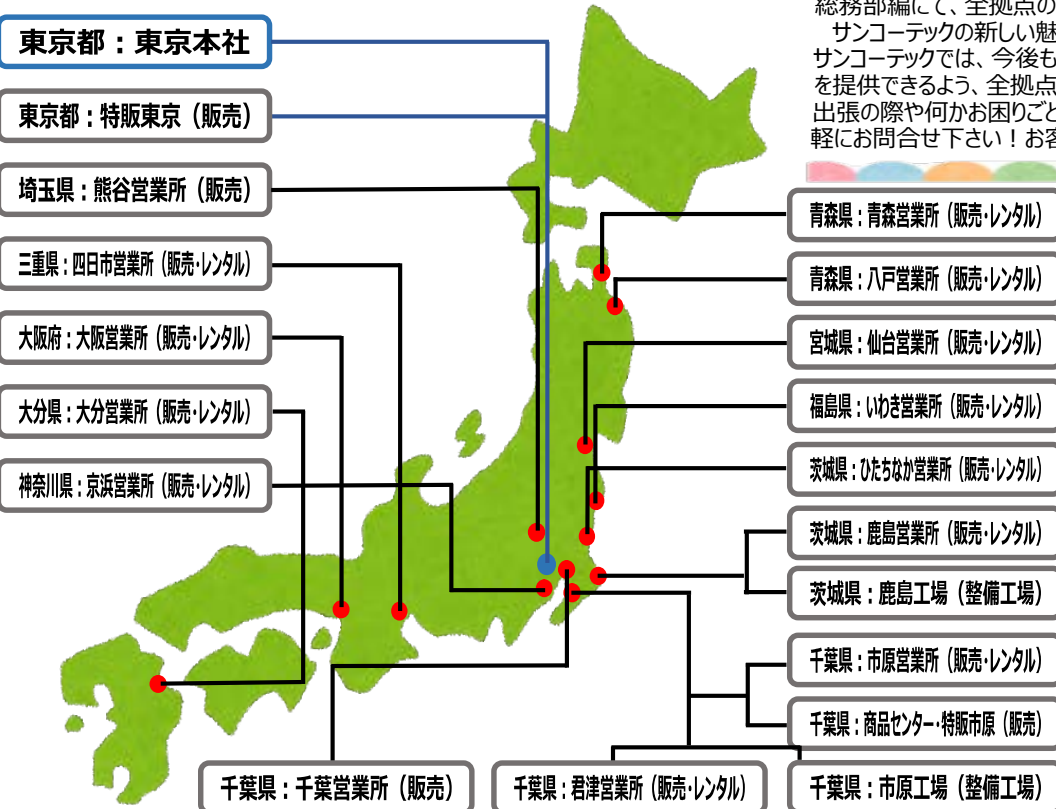

切断作業灯等に発生する材料への挟み込み時、モーターを停止させます

不定期開催！ゆるっと企画★ ちよこっと雑談コーナー♪

お客様からレンタルのご注文をいただく際に、TIGウェルダ-の事を『TIGニー』と呼ばれることがあります。この『ニー』には、どんな意味があるのでしょうか？調べてみたのですが、真相は分からず...とある推測の中の1つに、『TIGwelder』という英語のつづりが語源ではないか？という意見がありました！恐らく、『ていぐえるだー』→『ていぐうー』→『ていぐにー』と、言い易いように変化したのでは？という説です！いかがでしょうか？ご存知の方がいらっしゃいましたら、ぜひ教えて下さい★

注目! サンコーテック『全拠点紹介』これにて終了★

全国15拠点のサンコーテックがお客様のお仕事を全力でサポートします!

2021年3月、いわき営業所からスタートした【全拠点紹介】皆様お楽しみいただけただけでしょうか?おかげさまで、先月の東京本社総務部編にて、全拠点の紹介が終了しました!この企画を通して、サンコーテックの新しい魅力をお伝え出来ていましたら幸いです★サンコーテックでは、今後もおお客様のニーズに合わせた商品やサービスを提供できるよう、全拠点一丸となって取り組んで参ります!遠方へ出張の際や何かお困りごとがございましたら、弊社営業担当までお気軽にお問合せ下さい!お客様のお力になれるよう、尽力いたします!